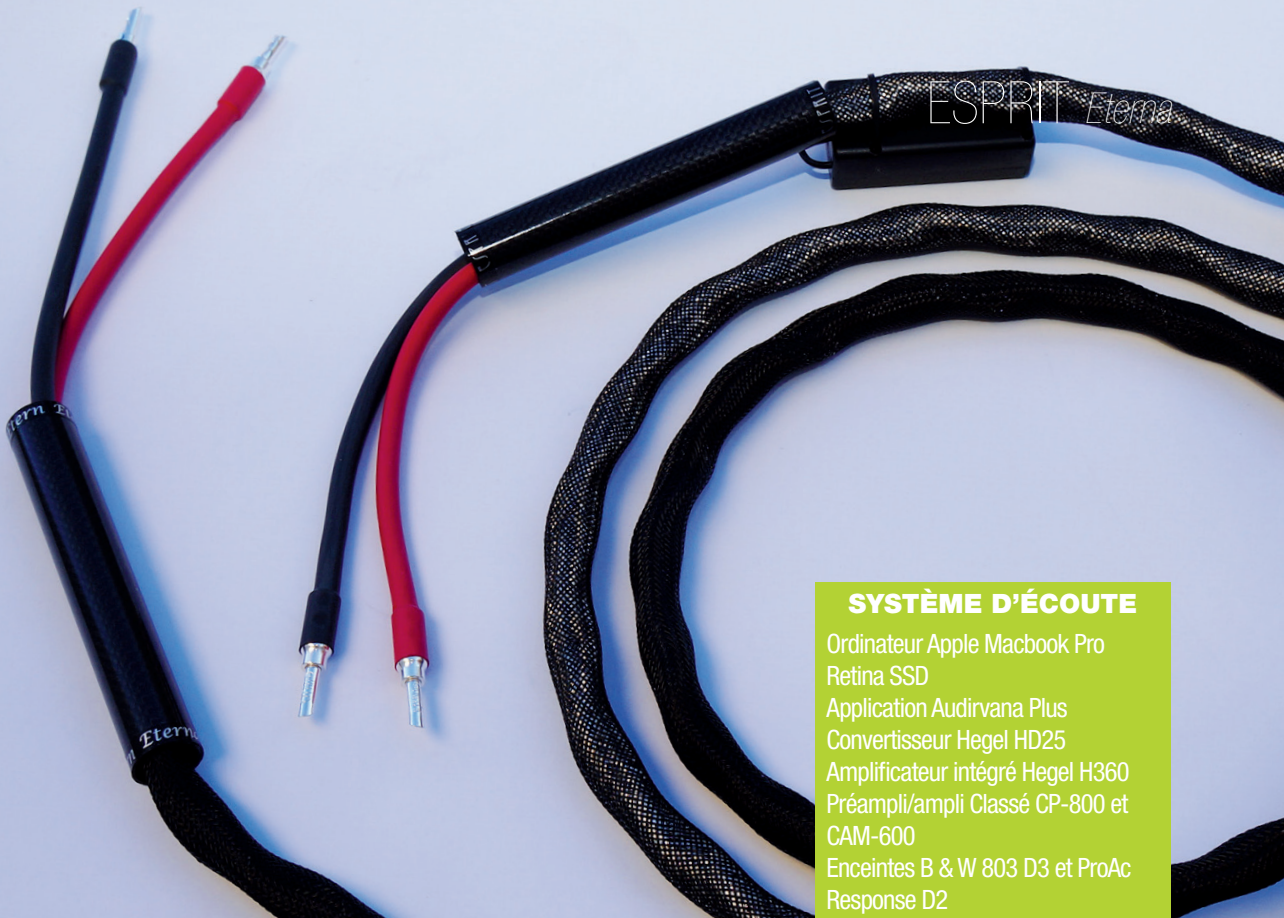

SYSTÈME D'ÉCOUTE

Ordinateur Apple Macbook Pro
Retina SSD
Application Audirvana Plus
Convertisseur Hegel HD25
Amplificateur intégré Hegel H360
Préampli/ampli Classé CP-800 et
CAM-600
Enceintes B & W 803 D3 et ProAc
Response D2

Pour information, précisons que l'argent et le cuivre demeurent les meilleurs conducteurs électriques disponibles, avec des valeurs respectives de 63 x 106 et 59,6 x 106 siemens par mètre.

Le ligne Eterna a longtemps constitué le très haut de gamme d'Esprit, et incarne toujours aujourd'hui une certaine idée de l'excellence sonore. Elle a considérablement mûri, et peut être considérée comme une valeur sûre. Le cordon de modulation Eterna adopte la structure symétrique non résonnante de la marque. Les 660 brins en cuivre pur à cristaux longs sont préservés par un montage complexe : d'abord un diélectrique asymétrique, puis un double blindage progressif sur air à couverture optique intégrale et enfin, une quadruple isolation sur air.

Le câble HP est composé de 1 600 brins de cuivre pur à cristaux longs ordonnés selon une structure asymé-

trique amortissante, protégée par un double isolant sur air, et un double blindage progressif sur air. Les câbles haut-parleur sont disponibles avec des fiches banane ou des fourches, les deux étant plaquées argent sur 40 microns. Pour potentialiser l'action du diélectrique, il est polarisé par une pile au lithium. C'est pourquoi la modulation comme le HP embarque un petit boîtier discret équipé d'un interrupteur.

ÉCOUTE

Ce qui différencie un câble haut de gamme d'un modèle plus basique, c'est l'ampleur du spectre reproduit, bien sûr, mais surtout la plénitude avec laquelle il le réalise, la sensation d'élégance et de fluidité. Et cela, l'Eterna l'illustre avec un réalisme exceptionnel. D'une façon générale, les câbles Esprit sont totalement exempts d'effet spectaculaire ou superfétatoire. Ce sont des

câbles qui tendent vers l'ultime degré de pureté, de limpidité, et d'absence d'inertie. Quand vous les branchez, le système semble posé et serein. Et lorsque vous les retirez, il semble plus « mécanique », moins harmonieux, et moins « harmonique » également. La reproduction est naturelle et douce. L'équilibre tonal bannit totalement dureté, raideur ou crispation. La bande passante met en évidence un extrême grave profond que l'on n'a pas toujours l'habitude de ressentir avec autant de netteté. Cela est notamment dû au fait que les Eterna garantissent un très faible niveau de bruit résiduel. La dynamique s'exprime sans tassement et la sensation de présence est accrue. L'investissement est certes important, mais les résultats sont indiscutables : Eterna nous permet d'approcher encore beaucoup plus prêt de la performance « live ». ■